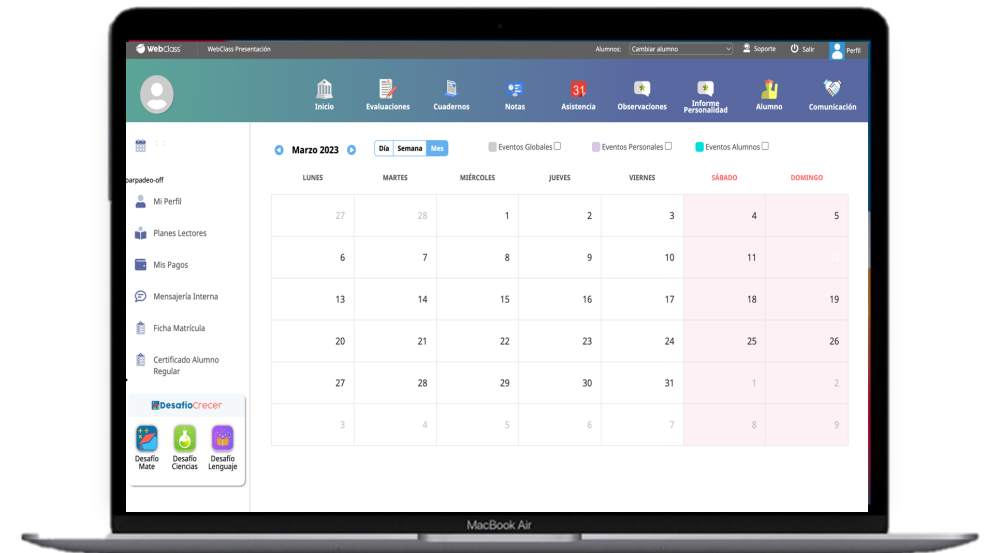

¡Apoderado!

Conoce tu plataforma

Paso 1

Ingresa directamente a
proyecto.webescuela.cl

O ingresa a www.webclass.com
Luego presiona el botón
Ingresar a WebClass.

Paso 2

Ingresa tu usuario y contraseña de **WebClass**

Tu **usuario** será tu Rut, sin puntos ni guion más el dígito verificador.

Ejemplo:

Usuario: 10123456k
Tu Primera **Contraseña** será: 12345

Si tienes dificultad, contáctate con el **WebClass** Manager de tu establecimiento.