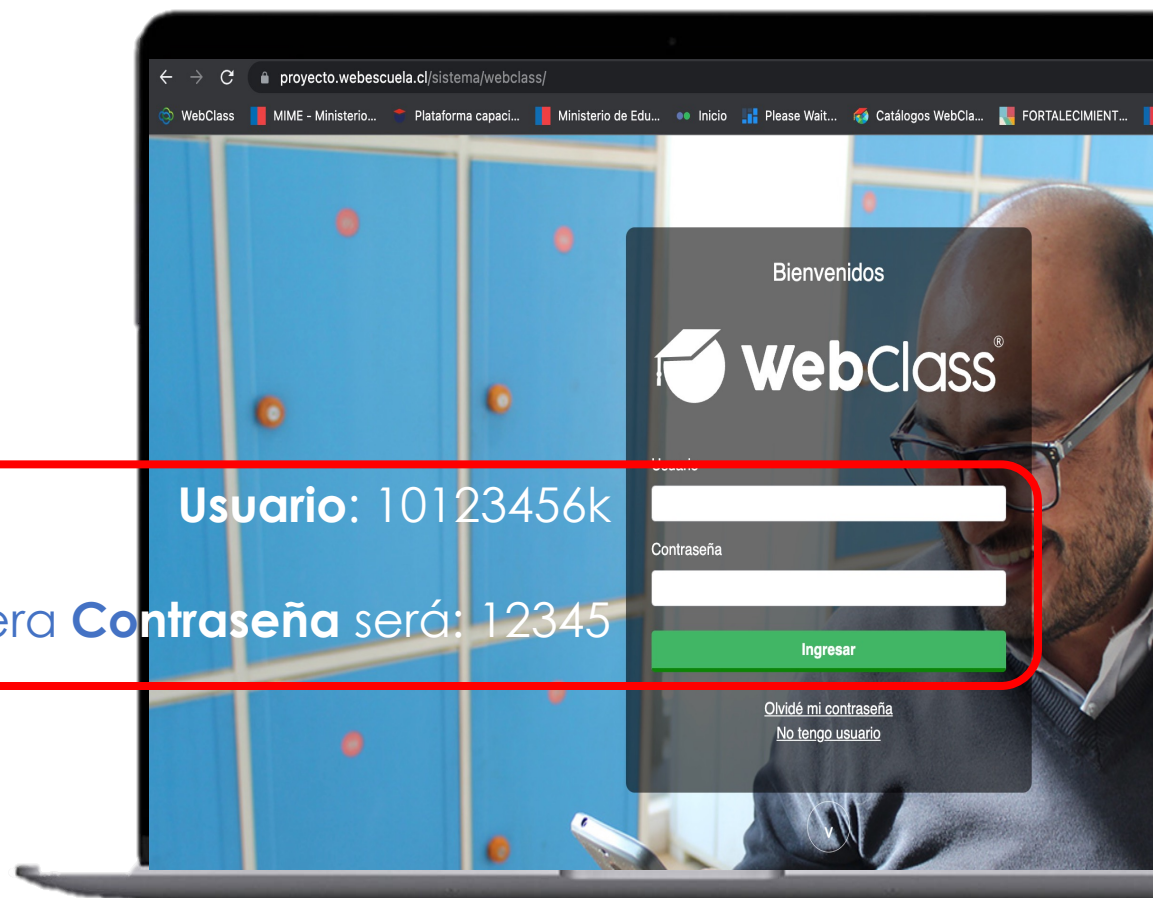

¡Apoderado!

Conoce tu plataforma

Paso 1

Ingresa directamente a
proyecto.webescuela.cl

O ingresa a www.webclass.com
Luego presiona el botón
Ingresar a WebClass.

Paso 2

Ingresa tu usuario y contraseña de **WebClass**

Tu **usuario** será tu Rut, sin puntos ni guion más el dígito verificador.

Ejemplo:

Usuario: 10123456k
Tu Primera **Contraseña** será: 12345

Si tienes dificultad, contáctate con el **WebClass** Manager de tu establecimiento.